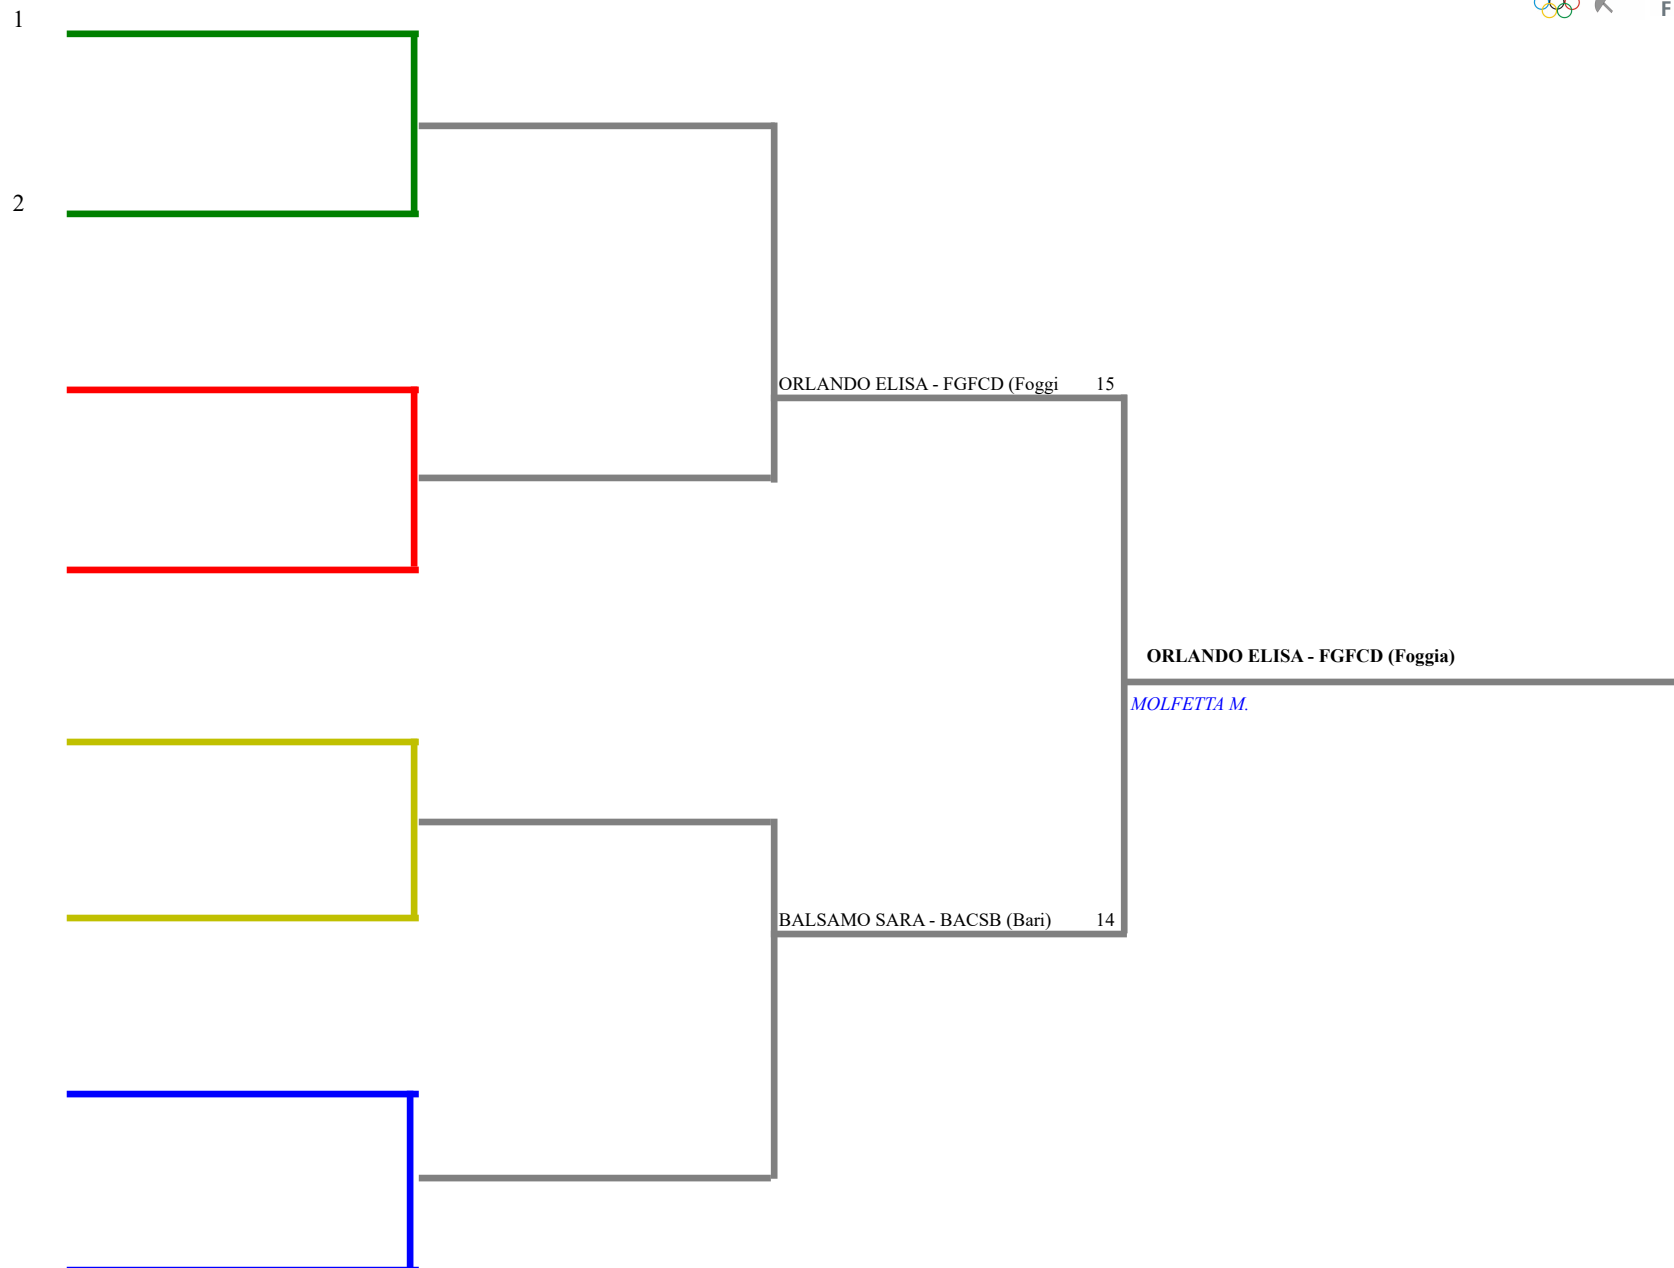

FEDERAZIONE ITALIANA SCHERMA
FEDERATION INTERNATIONALE D'ESCRIME

Classifica definitiva Fioretto femminile
1 Ragazzi/Ragazze

LECCE - Trofeo CONI - Fase Regionale

Monteroni di Lecce (LE) - LECCE - Trofeo CC

Stampa: 25/06/2023 12:11

<u>Classifica</u>	<u>NumFis</u>	<u>Cognome</u>	<u>Nome</u>	<u>Del</u>	<u>Denominazione</u>
1	695718	ORLANDO	ELISABETTA	25/09/10	OLYMPIA FENCING CLUB
2	688894	BALSAMO	SARA	26/08/10	CLUB SCHERMA BARI

Fioretto femminile Ragazze

TABELLONE DEI QUARTI DI FINALE

FORMULA DI GARA

N. 0 gironi da 0 atleti

1 tabelloni E.D. a 15 stoccate da 2 atleti di cui 2 esentati dai gironi

FEDERAZIONE ITALIANA SCHERMA
FEDERATION INTERNATIONALE D'ESCRIME